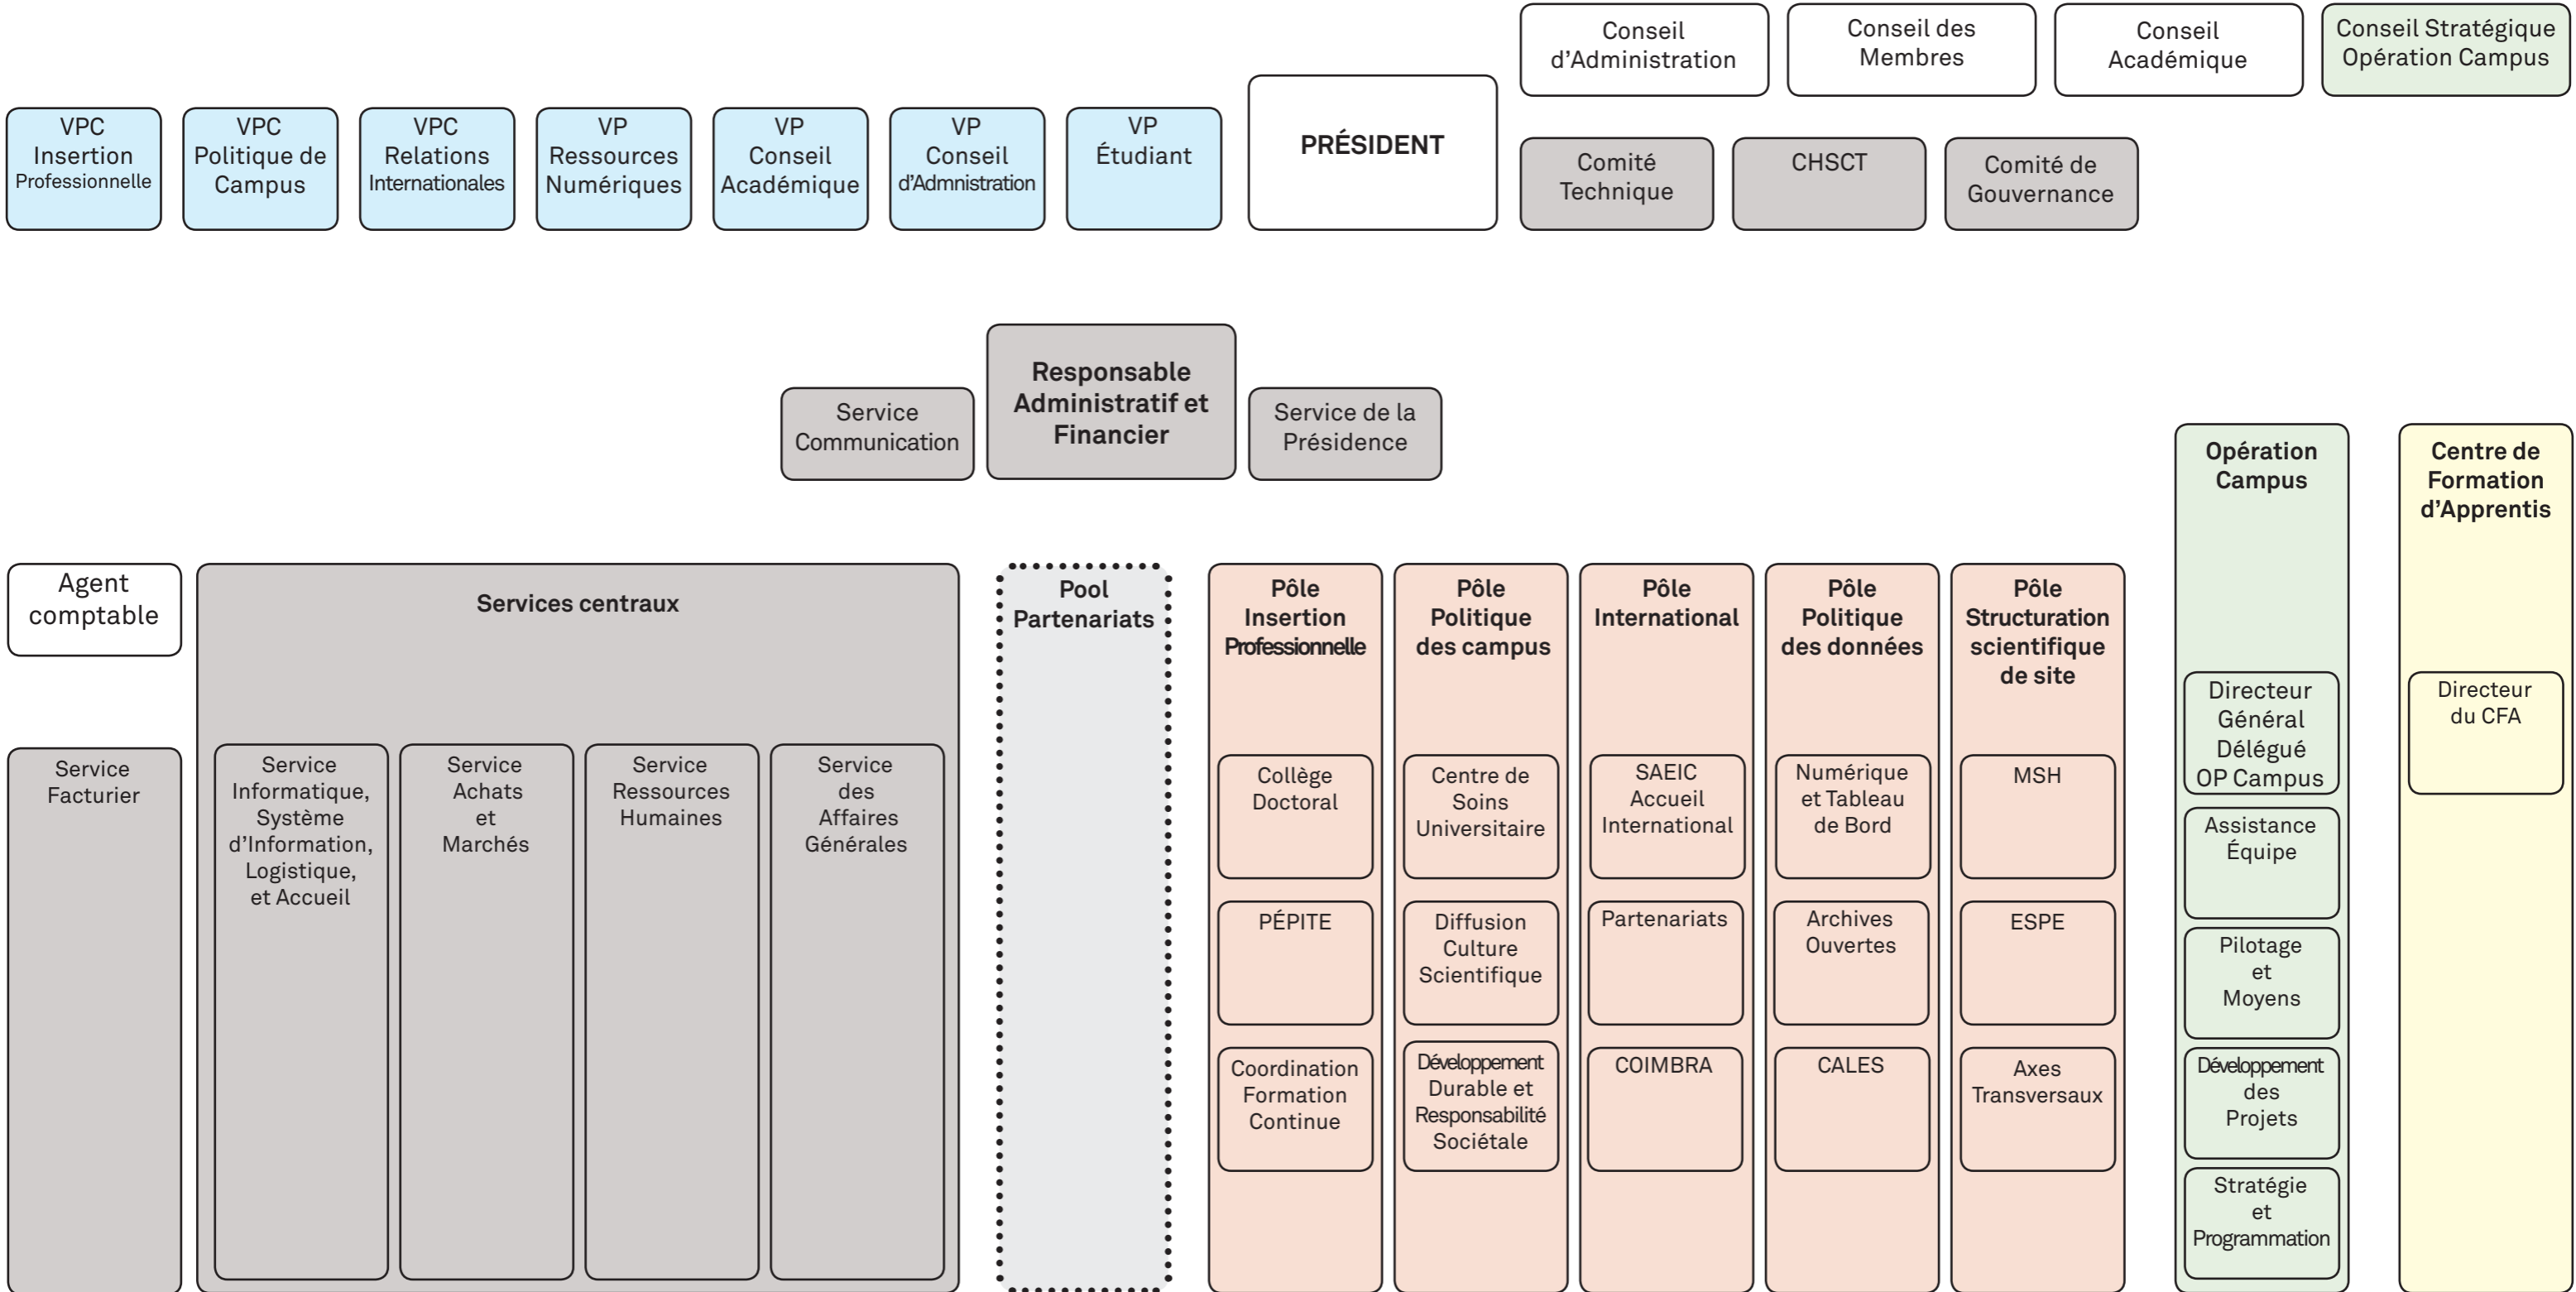

Organigramme fonctionnel 2018

CONTACTS UTILES
Accueil - Standard
04 67 41 93 33
Service de la présidence
04 67 41 68 45