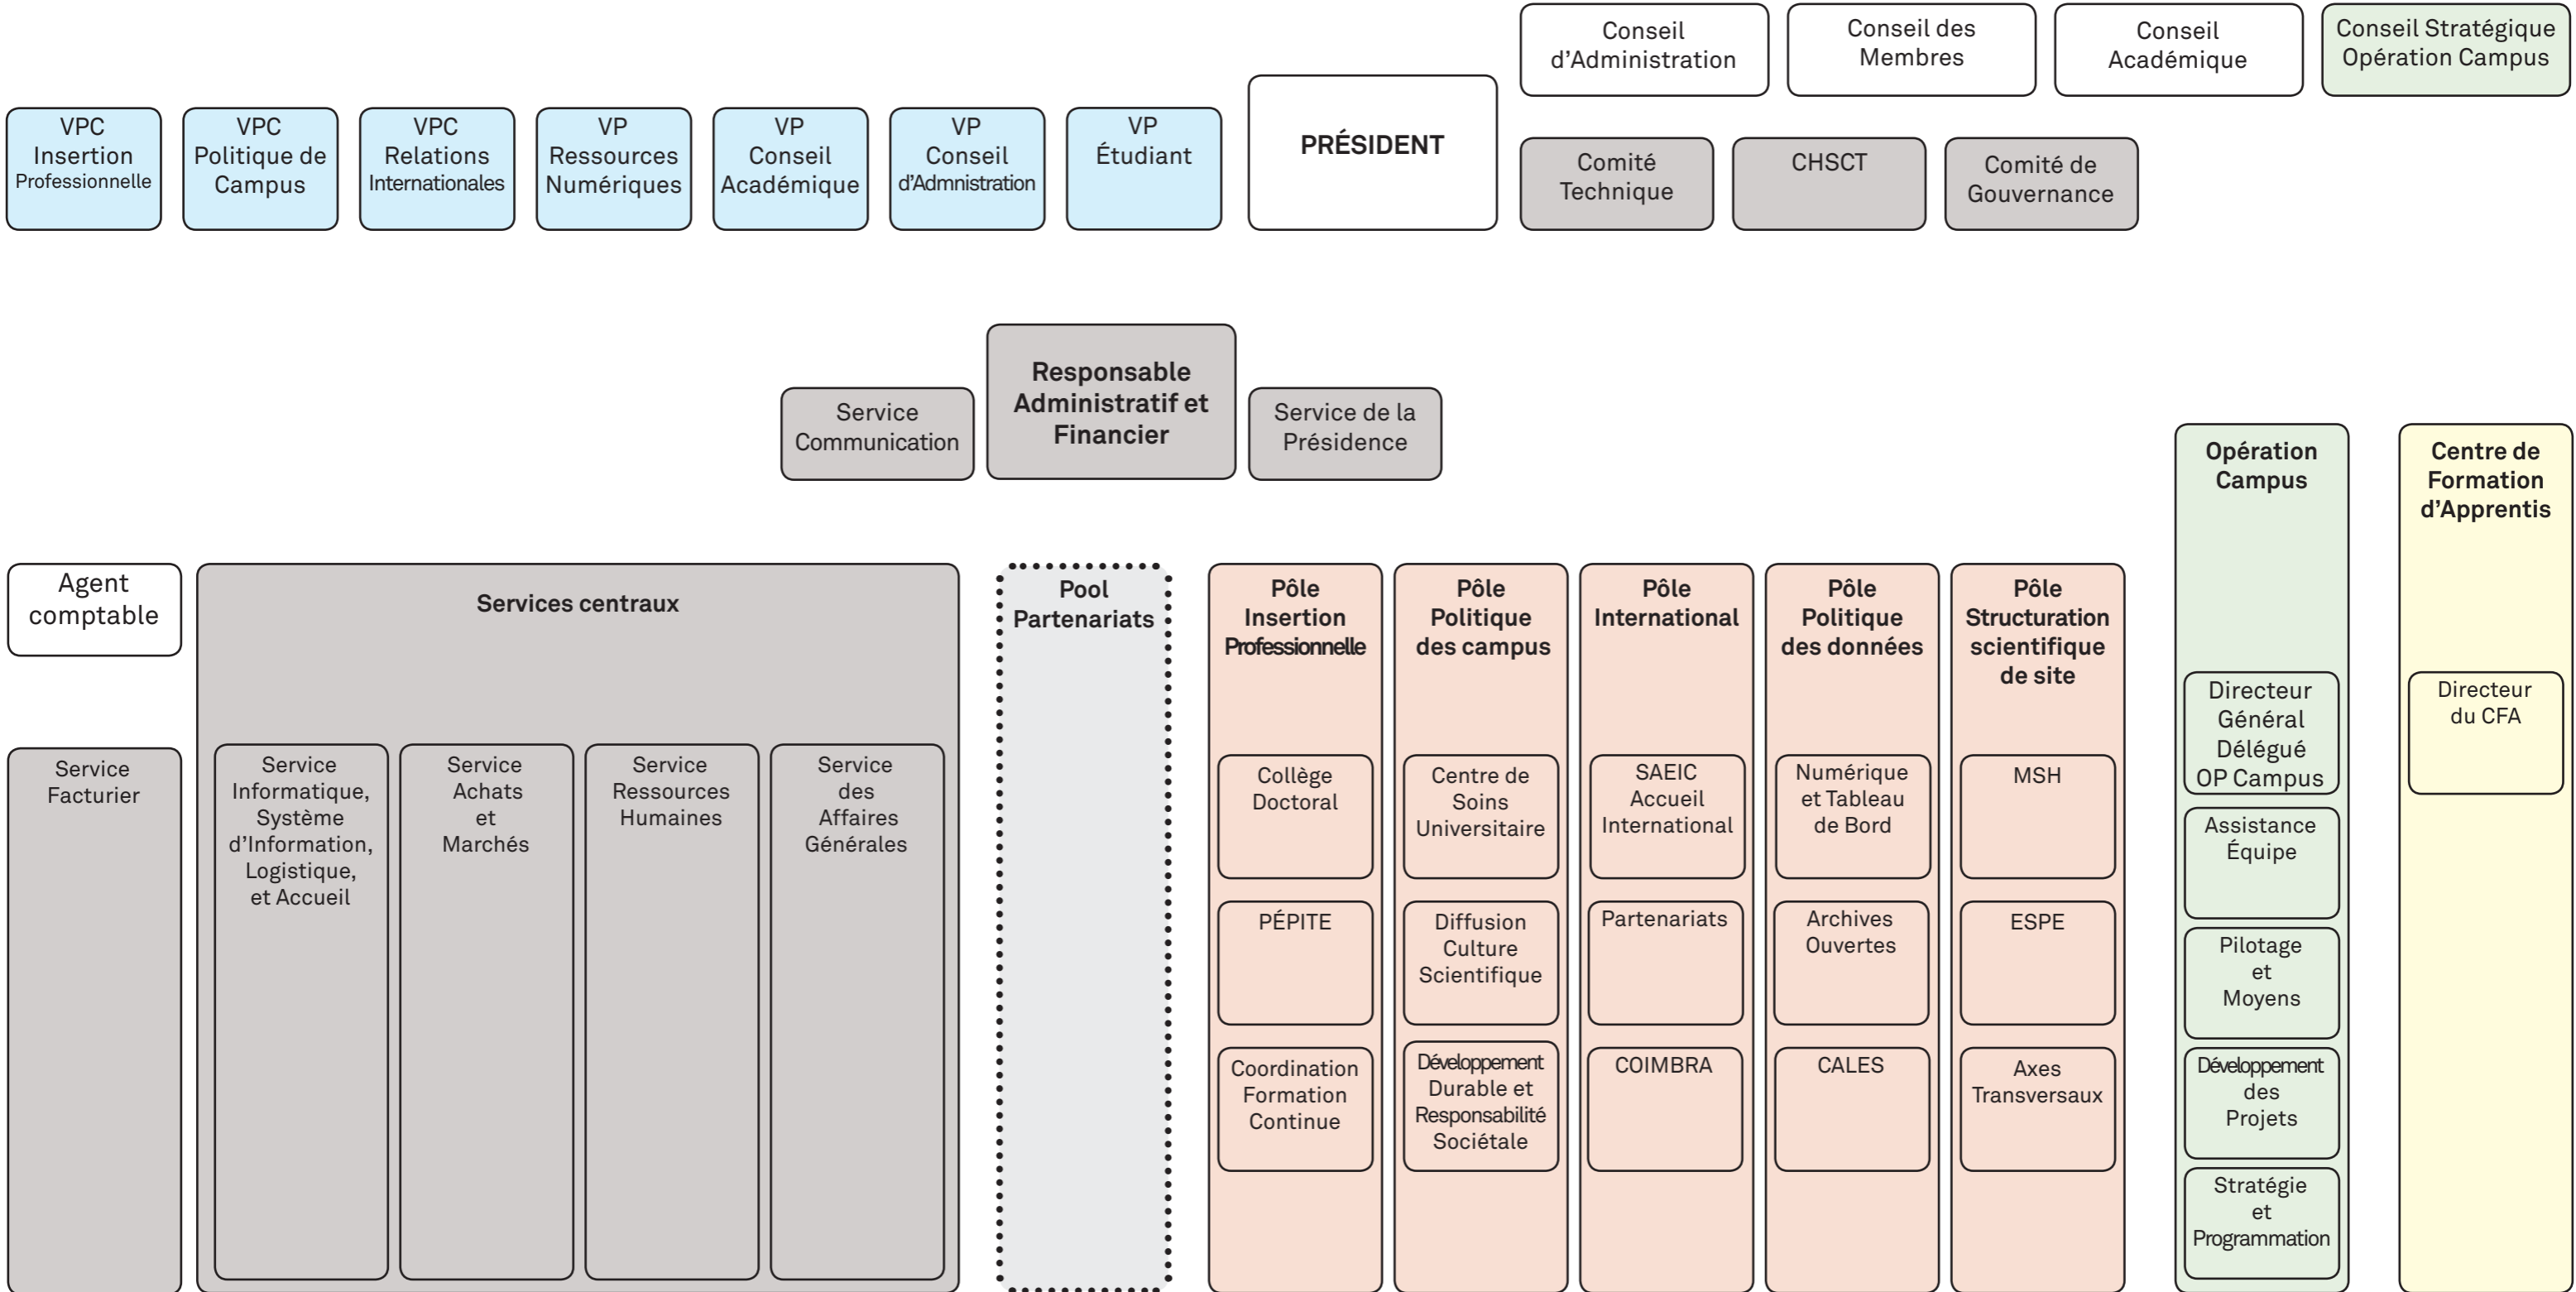

# Organigramme fonctionnel 2018

**CONTACTS UTILES**  
Accueil - Standard  
04 67 14 72 00  
Service de la présidence  
04 67 41 68 45